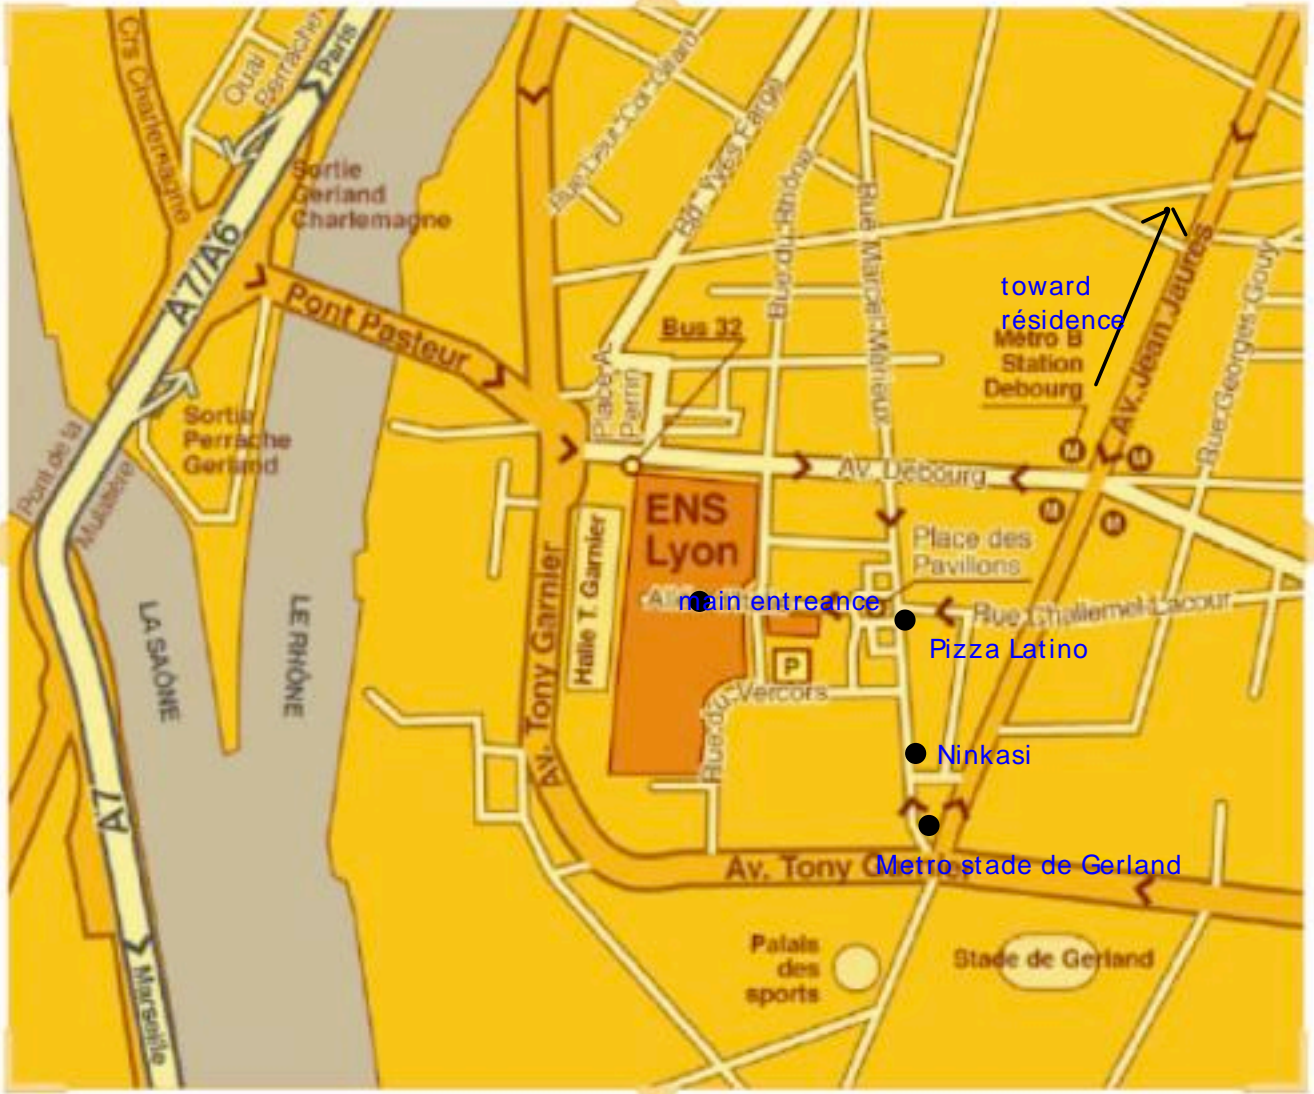

NORD

QUEST

EST

SUD

Sortie Gerland  
Charlemagne

Sortir  
Perrache  
Gerland

ENS  
Lyon

main entrance

Pizza Latino

Ninkasi

Metro stade de Gerland

toward  
résidence